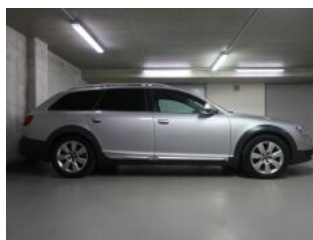

> Historie vozu:

Servisní kniha, Koupěno v CZ