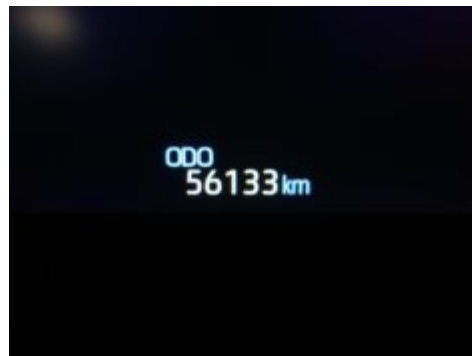

> Technické údaje

Najeto:	56 128 km	Rok uvedení do provozu:	07/2021
Kategorie:	Ojeté	Typ:	kombi
Objem:	1197 cm³	Palivo:	benzin
Výkon:	85 kW	Barva:	šedá metalíza
Počet dveří	5	Počet míst k sezení	5
Převodovka:	manuální převodovka		
VIN:	SB1ZA3BE60E019948		

Cena: 419 900 Kč vč. DPH

Lze odečíst DPH - 347 025 Kč (bez DPH)

> FOTOGALERIE VOZU

Těšíme se na Vaši návštěvu

Prodej ojetých vozů
+420 800 111 234

Výkup ojetých vozů
+420 725 940 141

A promotional graphic for Emil Prey. It features a background image of a car dealership with several cars on display. The text is overlaid on the image. The top line reads "Těšíme se na Vaši návštěvu" in blue. Below that is the Emil Prey logo, which consists of a blue gear with the name "Emil Prey" inside. Underneath the logo are two lines of text: "Prodej ojetých vozů" and "+420 800 111 234". The bottom line of text is "Výkup ojetých vozů" and "+420 725 940 141".