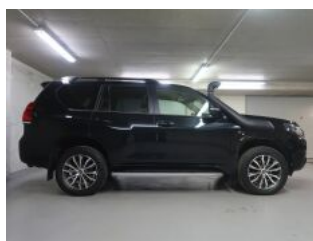

> Historie vozu:

Servisní kniha, Koupeno v CZ

> Kontakt na prodejce

Emil Frey, s.r.o. - Černý Most

Adresa: Skorkovská 1585, Praha 14, 19800

Mobil: +420800111234

E-mail: emilfreyselect.cm@emilfrey.cz

Web: <http://www.emilfrey.cz/>