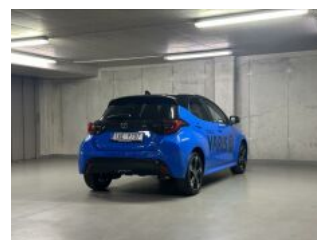

> Historie vozu:

Servisní kniha, První majitel, Koupeno v CZ