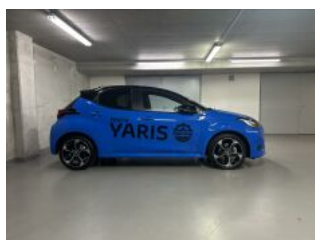

> Historie vozu:

Servisní kniha, První majitel, Koupeno v CZ