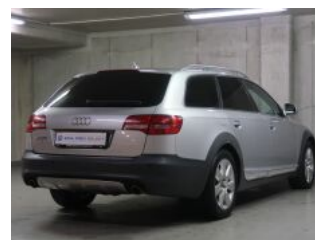

> Historie vozu:

Servisní kniha, Koupeno v CZ