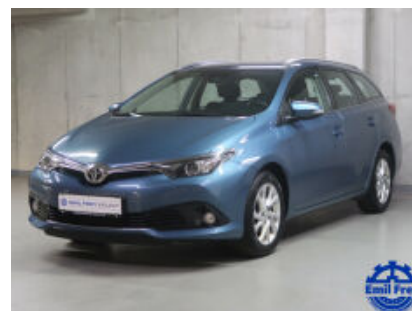

> Technické údaje

Najeto:	120 421 km	Rok uvedení do provozu:	07/2019
Kategorie:	Ojeté	Typ:	kombi
Objem:	1598 cm³	Palivo:	benzin
Výkon:	97 kW	Barva:	modrá metalíza
Počet dveří	5	Počet míst k sezení	5
Převodovka:	manuální převodovka		
VIN:	SB1ZE3JE20E122709		