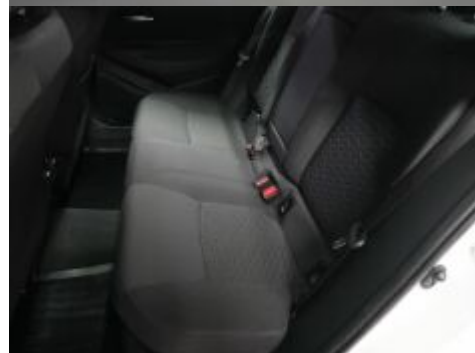

> FOTOGALERIE VOZU