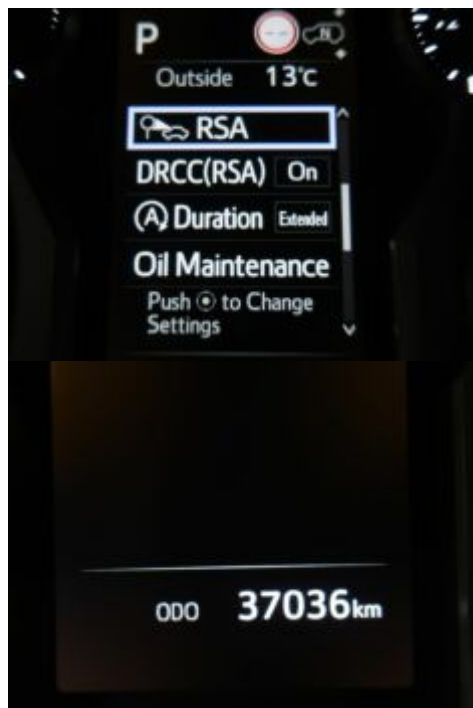

Těšíme se na Vaši návštěvu

Prodej ojetých vozů
+420 800 111 234

Výkup ojetých vozů
+420 725 940 141