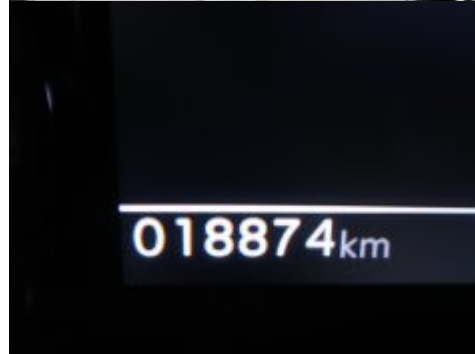

Těšíme se na Vaši návštěvu

Prodej ojetých vozů
+420 800 111 234

Výkup ojetých vozů
+420 725 940 141