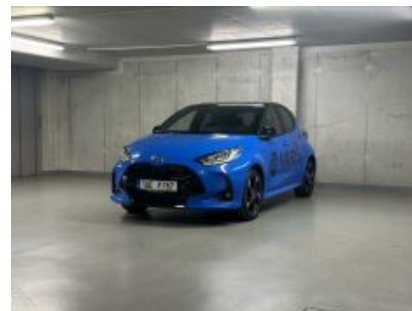

> Technické údaje

Najeto:	15 000 km	Rok uvedení do provozu:	09/2024
Kategorie:	Ojeté	Typ:	hatchback
Objem:	1500 cm³	Palivo:	hybridní - benzin
Výkon:	96 kW	Barva:	modrá metalíza
Počet dveří	5	Počet míst k sezení	5
Převodovka:	automatická převodovka		
VIN:	YARKFAF3100005654		