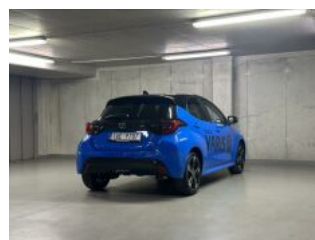

> Historie vozu:

Servisní kniha, První majitel, Koupeno v CZ